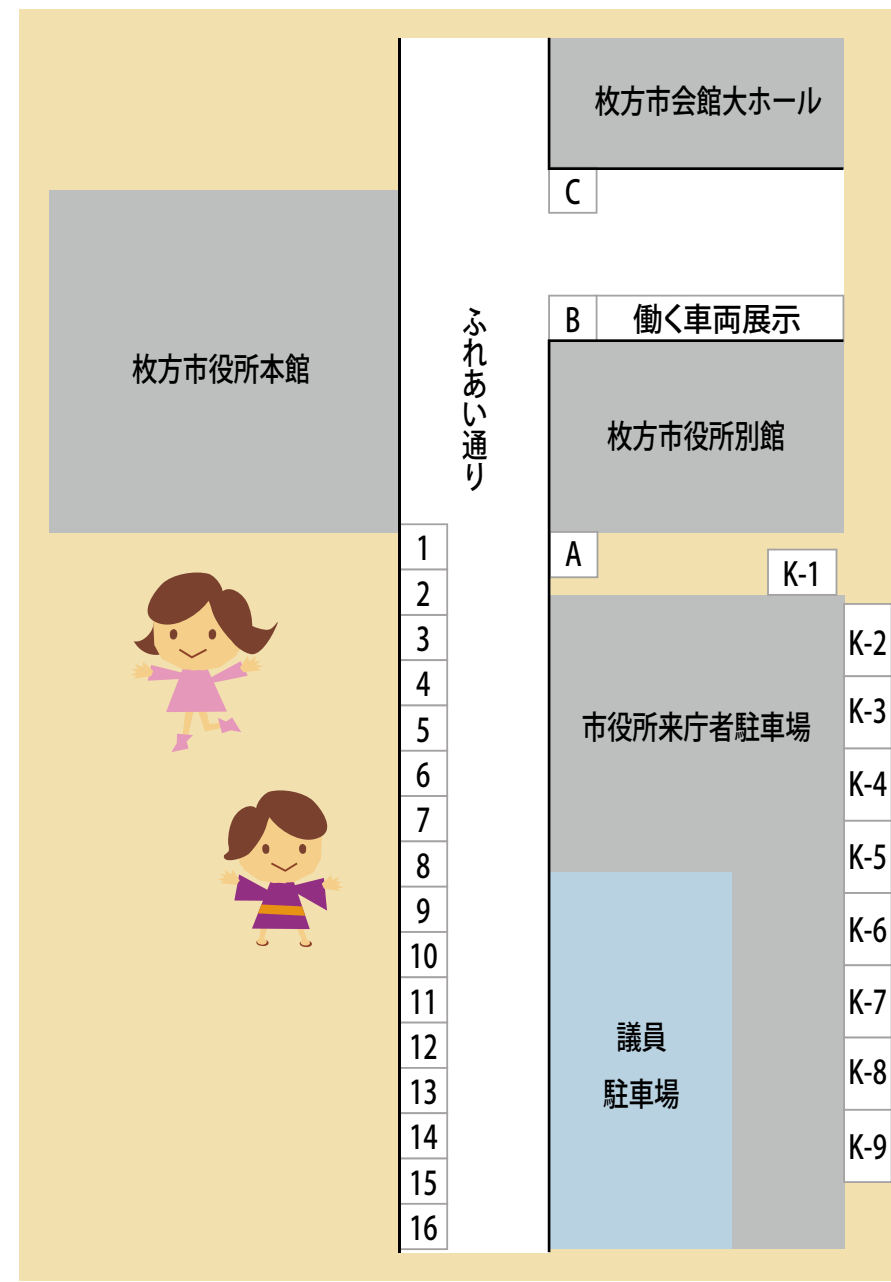

27(日)

12:00 ~ 12:00	START 12:00
12:00 ~ 12:10	オープニングトーク
12:10 ~ 12:30	校方高等学校吹奏楽部
12:40 ~ 13:00	交野市立第一中学校吹奏楽部
13:10 ~ 13:50	クラワングァー
14:00 ~ 14:20	もっとう Oh Yeah!! 13 night+α
14:30 ~ 14:50	北河内楽団・校方シンフォニックバンド
14:50 ~ 15:20	まつりバンド 2023
15:30 ~ 15:40	AROHI ウクレレ引き語り
16:00 ~ 16:15	校方合唱協会子ども合唱団シャイニーキッズ
16:25 ~ 16:45	ZIMA
17:00 ~ 17:30	りょう
17:40 ~ 18:10	隼Q
18:20 ~ 18:50	上田和寛
19:10 ~ 19:40	RED SPIDER
19:45 ~ 20:00	フィナーレ

**大人も子供楽しめる
縁日・遊具・出展
たくさん用意しています!!**